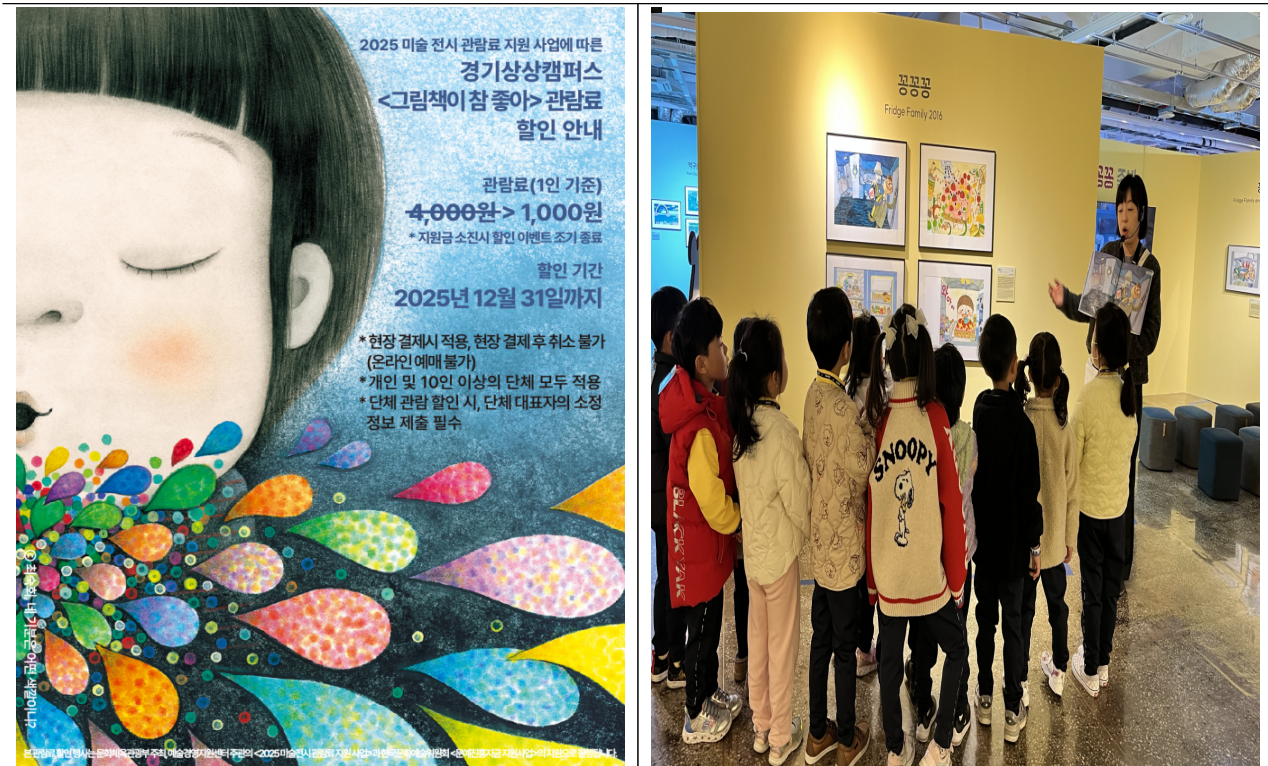

경기상상캠퍼스, 상설체험전시 《그림책이 참 좋아》 관람료 '천원의 행복'

- ▶ 《그림책이 참 좋아》 관람료 할인 12월31일까지 선착순 조기 종료
- ▶ 맞춤형 전시 해설 프로그램 운영을 통한 문화향유 기회 확대

경기문화재단 경기상상캠퍼스(대표이사 유정주)는 미술전시 관람 활성화를 위한 「2025 미술전시 관람료 지원사업」의 일환으로, 경기도민의 문화 향유 확대를 위하여 《그림책이 참 좋아》의 관람료 할인 행사를 오는 12월 31일까지 진행한다. 이번 할인 혜택을 통해 관람객은 기존 4,000원의 관람료를 1,000원에 이용할 수 있다.

《그림책이 참 좋아》 전시는 경기상상캠퍼스 책놀이터 등 도서 상설 공간과 연계하여 책과 문화가 공존하는 복합문화공간으로서의 역할을 강화하고자 기획되었다. 국내 인기 그림책 작가 12인의 원화 133점과 다양한 미디어 작품을 한 자리에서 만나볼 수 있는 것이 특징이다.

이번 관람료 할인은 문화체육관광부가 주최하고 예술경영지원센터가 주관하는 「2025 미술전시 관람료 지원사업」의 지원을 받아 추진되며, 한국문화예술위원회 문예진흥기금이 사용되었다. 할인은 현장 결제 시에만 적용되며 온라인 예매는 운영하지 않는다. 개인·단체 모두 동일하게 혜택을 받을 수 있으나, 지원금 소진 시 조기 종료될 수 있어 빠른 방문이 권장된다.

또한 경기상상캠퍼스는 유치원 및 어린이집 등 평일 단체 관람객을 대상으로 맞춤형 전시 안내 프로그램을 운영한다. 그림책 원화와 제작 과정, 작가 이야기 등을 소개하는 약 30분간의 맞춤형 해설 프로그램으로, 저연령층의 문화 향유를 확대하기 위한 취지로 마련됐다. 참여를 희망하는 단체는 사전 전화 예약을 통해 신청할 수 있다.

경기문화재단 경기상상캠퍼스 관계자는 “이번 관람료 할인은 보다 많은 도민들이 예술을 더 가까이에서 경험할 수 있도록 마련된 의미 있는 사업”이라며, 경기상상캠퍼스를 찾는 많은 분들이 이번 기회를 통해 그림책 원화의 매력을 느끼길 바란다”고 밝혔다.

자세한 정보는 경기상상캠퍼스 누리집(<https://sscampus.kr>)에서 확인할 수 있다.

[사진자료별첨]

경기상상캠퍼스 그림책이 참 좋아 전시 안내

□ 전시목적

- 경기상상캠퍼스 도서 공간(책놀이터, 책마루, 라이브러리)과 전시 연계, 책과 문화가 숨 쉬는 복합문화공간으로써 역할 강화
- 도민에게 더 많은 문화향유 기회 제공 및 그림책 가치 제고

□ 전시개요